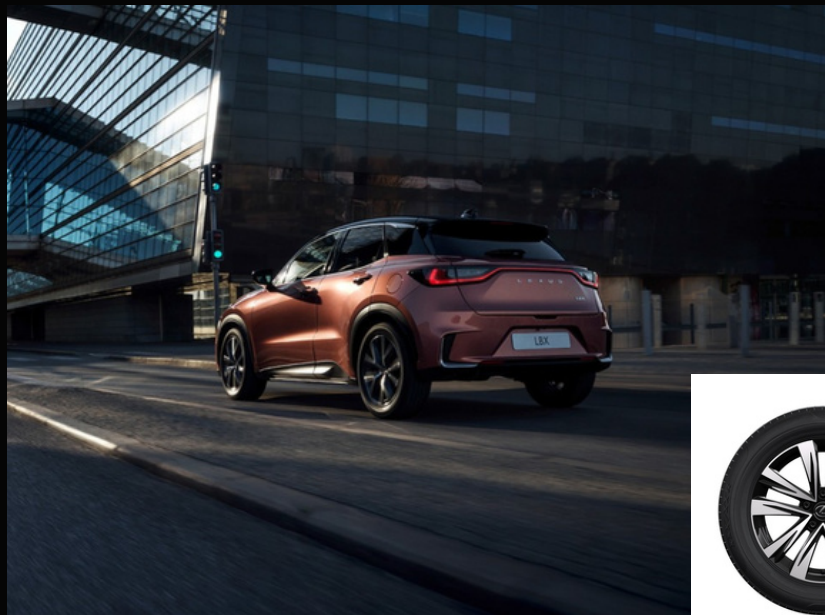

ΑΞΕΣΟΥΑΡ ΕΞΩΤΕΡΙΚΟΥ

Με τα αξεσουάρ εξωτερικού Lexus μπορείτε να του δώσετε τις προσωπικές νότες που θα κάνουν το αυτοκίνητό σας μοναδικό.

ΠΛΑΪΝΑ ΔΙΑΚΟΣΜΗΤΙΚΑ

PW15652000N3

ΖΑΝΤΕΣ ΑΛΟΥΜΙΝΙΟΥ 17"

PW45752000ZK