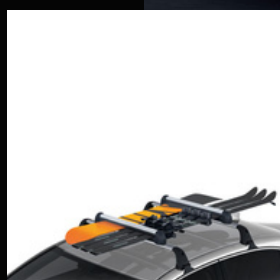

**ΜΕΓΑΛΗ ΒΑΣΗ ΣΤΗΡΙΞΗΣ
SKI ΚΑΙ SNOWBOARD**

(Πρέπει να υπάρχουν οι μπάρες οροφής)

PZ4030063600