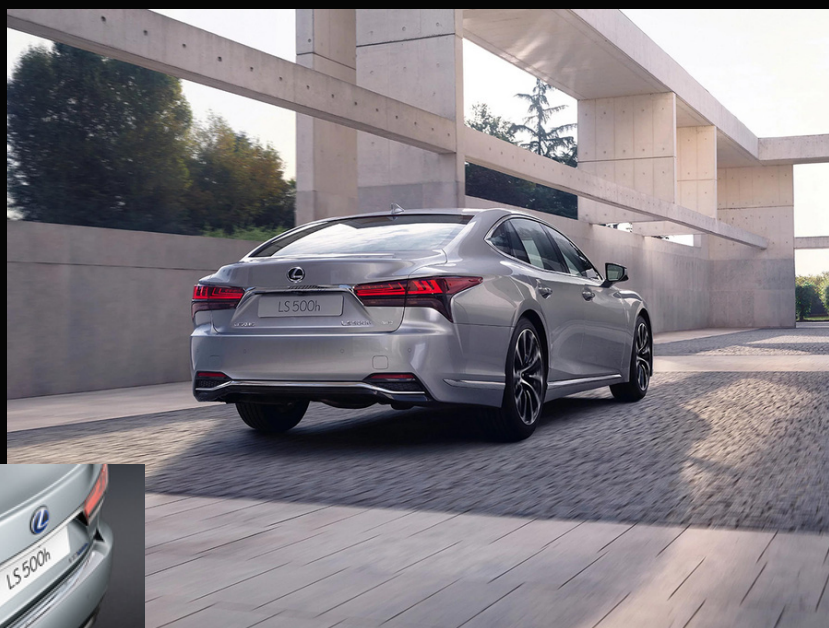

ΑΝΕΜΟΘΡΑΥΣΤΕΣ

0816250810

**ΠΡΟΣΤΑΤΕΥΤΙΚΗ ΠΛΑΚΑ
ΟΠΙΣΘΙΟΥ ΠΡΟΦΥΛΑΚΤΗΡΑ**

PW17850000