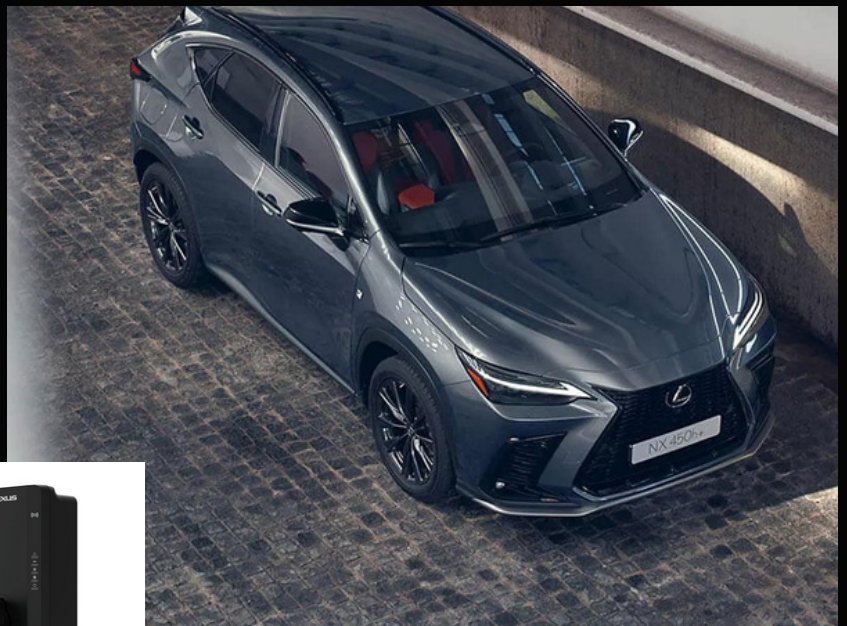

LEXUS WALLBOX - ΜΕ ΚΑΛΩΔΙΟ 5M

PW6B900022 - 7.4KW

PW6B900023 - 22KW