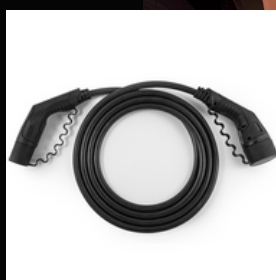

PW6B900026 - 22KW
(ΜΕ ΟΘΟΝΗ)

MODE 3 CABLE - TYPE 2 CONNECTORS - 3X32A

PZ42D00B04 - 5m

PZ42D00B05 - 7.5m

PZ42D00B06 - 10m

ΑΞΕΣΟΥΑΡ ΗΛΕΚΤΡΟΚΙΝΗΣΗΣ

**MODE 2 CABLE - TYPE E/F -
TYPE 2 - 10A**

G9060YM010