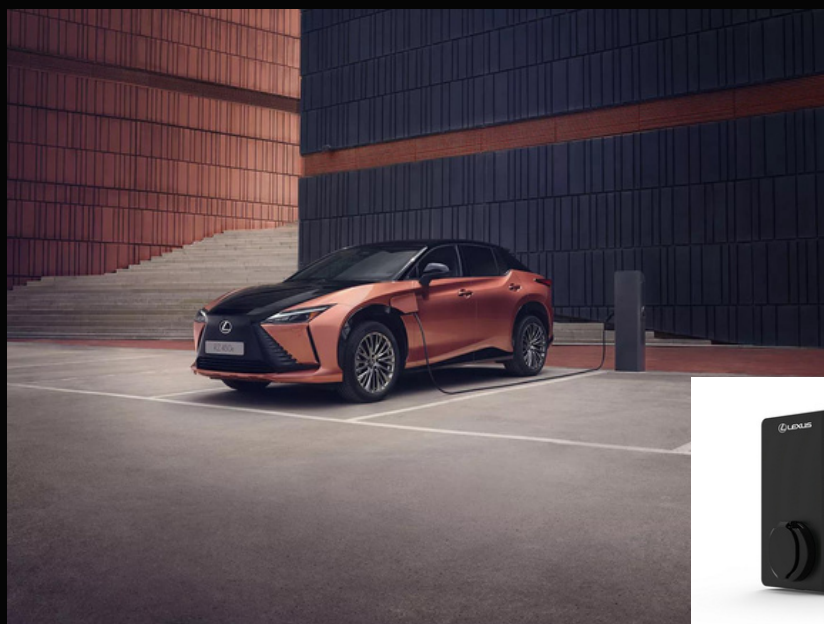

PT94246230

ΣΚΙΑΣΤΡΑ ΗΛΙΟΥ

6330646030

ΑΞΕΣΟΥΑΡ
ΕΣΩΤΕΡΙΚΟΥ

ΣΤΑΧΤΟΔΟΧΕΙΟ

7410202140

ΑΞΕΣΟΥΑΡ ΗΛΕΚΤΡΟΚΙΝΗΣΗΣ

Αναβαθμίστε την εμπειρία οδήγησής σας με την επιλογή υψηλής ποιότητας αξεσουάρ αυτοκινήτου για όλες τις ηλεκτρικές σας ανάγκες κατά τη διάρκεια των ταξιδιών.