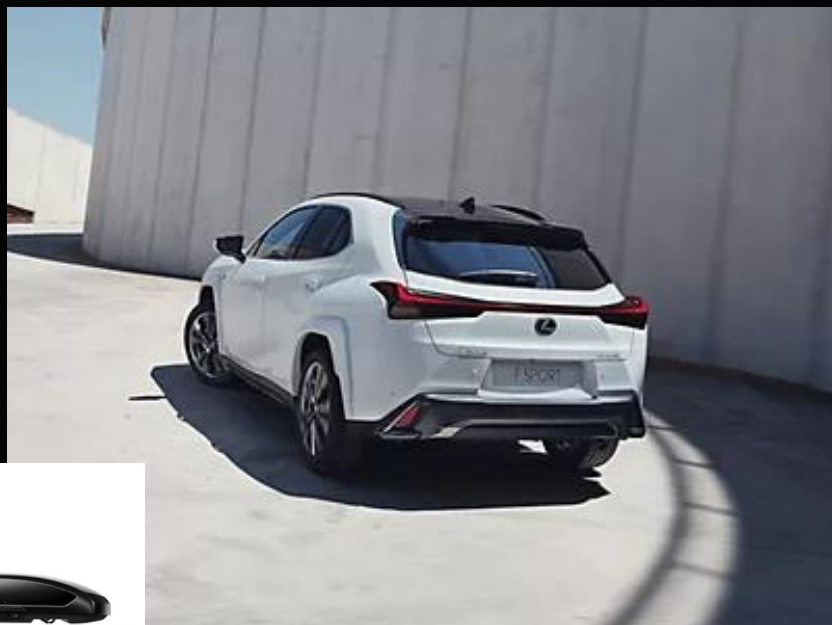

PW30800008

**ΜΠΑΓΑΖΙΕΡΑ ΟΡΟΦΗΣ
LEXUS M**

(Πρέπει να υπάρχουν οι μπάρες οροφής)

PW30800010

**ΜΠΑΓΑΖΙΕΡΑ ΟΡΟΦΗΣ
LEXUS L**

(Πρέπει να υπάρχουν οι μπάρες οροφής)

PW30800012

**ΜΠΑΓΑΖΙΕΡΑ ΟΡΟΦΗΣ
LEXUS X1**