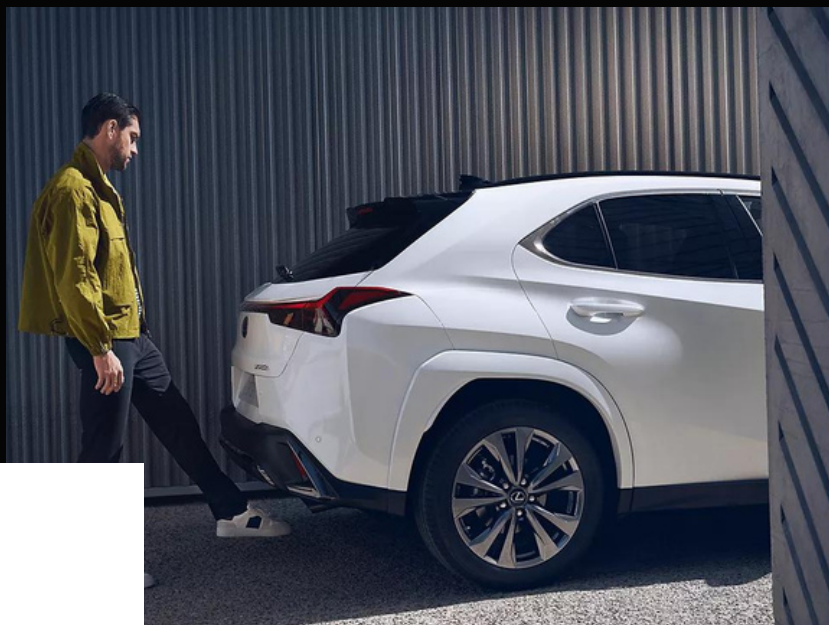

**ΜΕΓΑΛΗ ΒΑΣΗ ΣΤΗΡΙΞΗΣ
SKI ΚΑΙ SNOWBOARD**

(Πρέπει να υπάρχουν οι μπάρες οροφής)

PZ4030063600