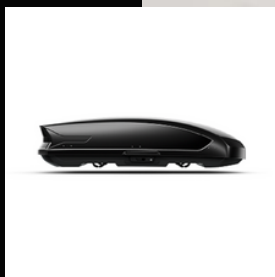

**ΜΠΑΓΑΖΙΕΡΑ ΟΡΟΦΗΣ
LEXUS L**

(Πρέπει να υπάρχουν οι μπάρες οροφής)

PW30800012