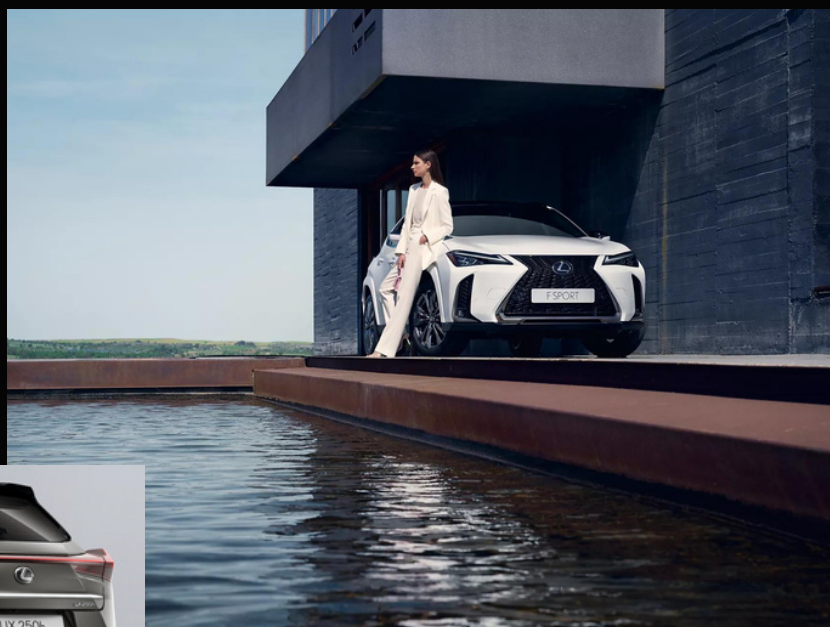

ΟΠΙΣΘΙΟ ΔΙΑΚΟΣΜΗΤΙΚΟ
ΠΟΡΤ ΜΠΑΓΚΑΖ -ΧΡΩΜΙΟΥ
(Electric)

PW4057600024