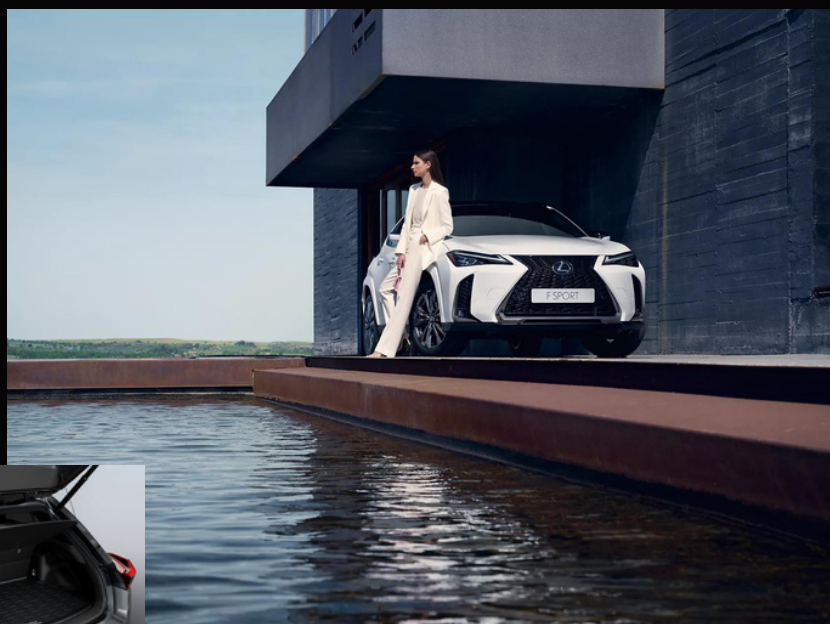

ΠΡΟΣΤΑΤΕΥΤΙΚΟ ΠΟΡΤ ΜΠΑΓΚΑΖ (ΧΩΡΙΣ SUBWOOFER)

PW24176000